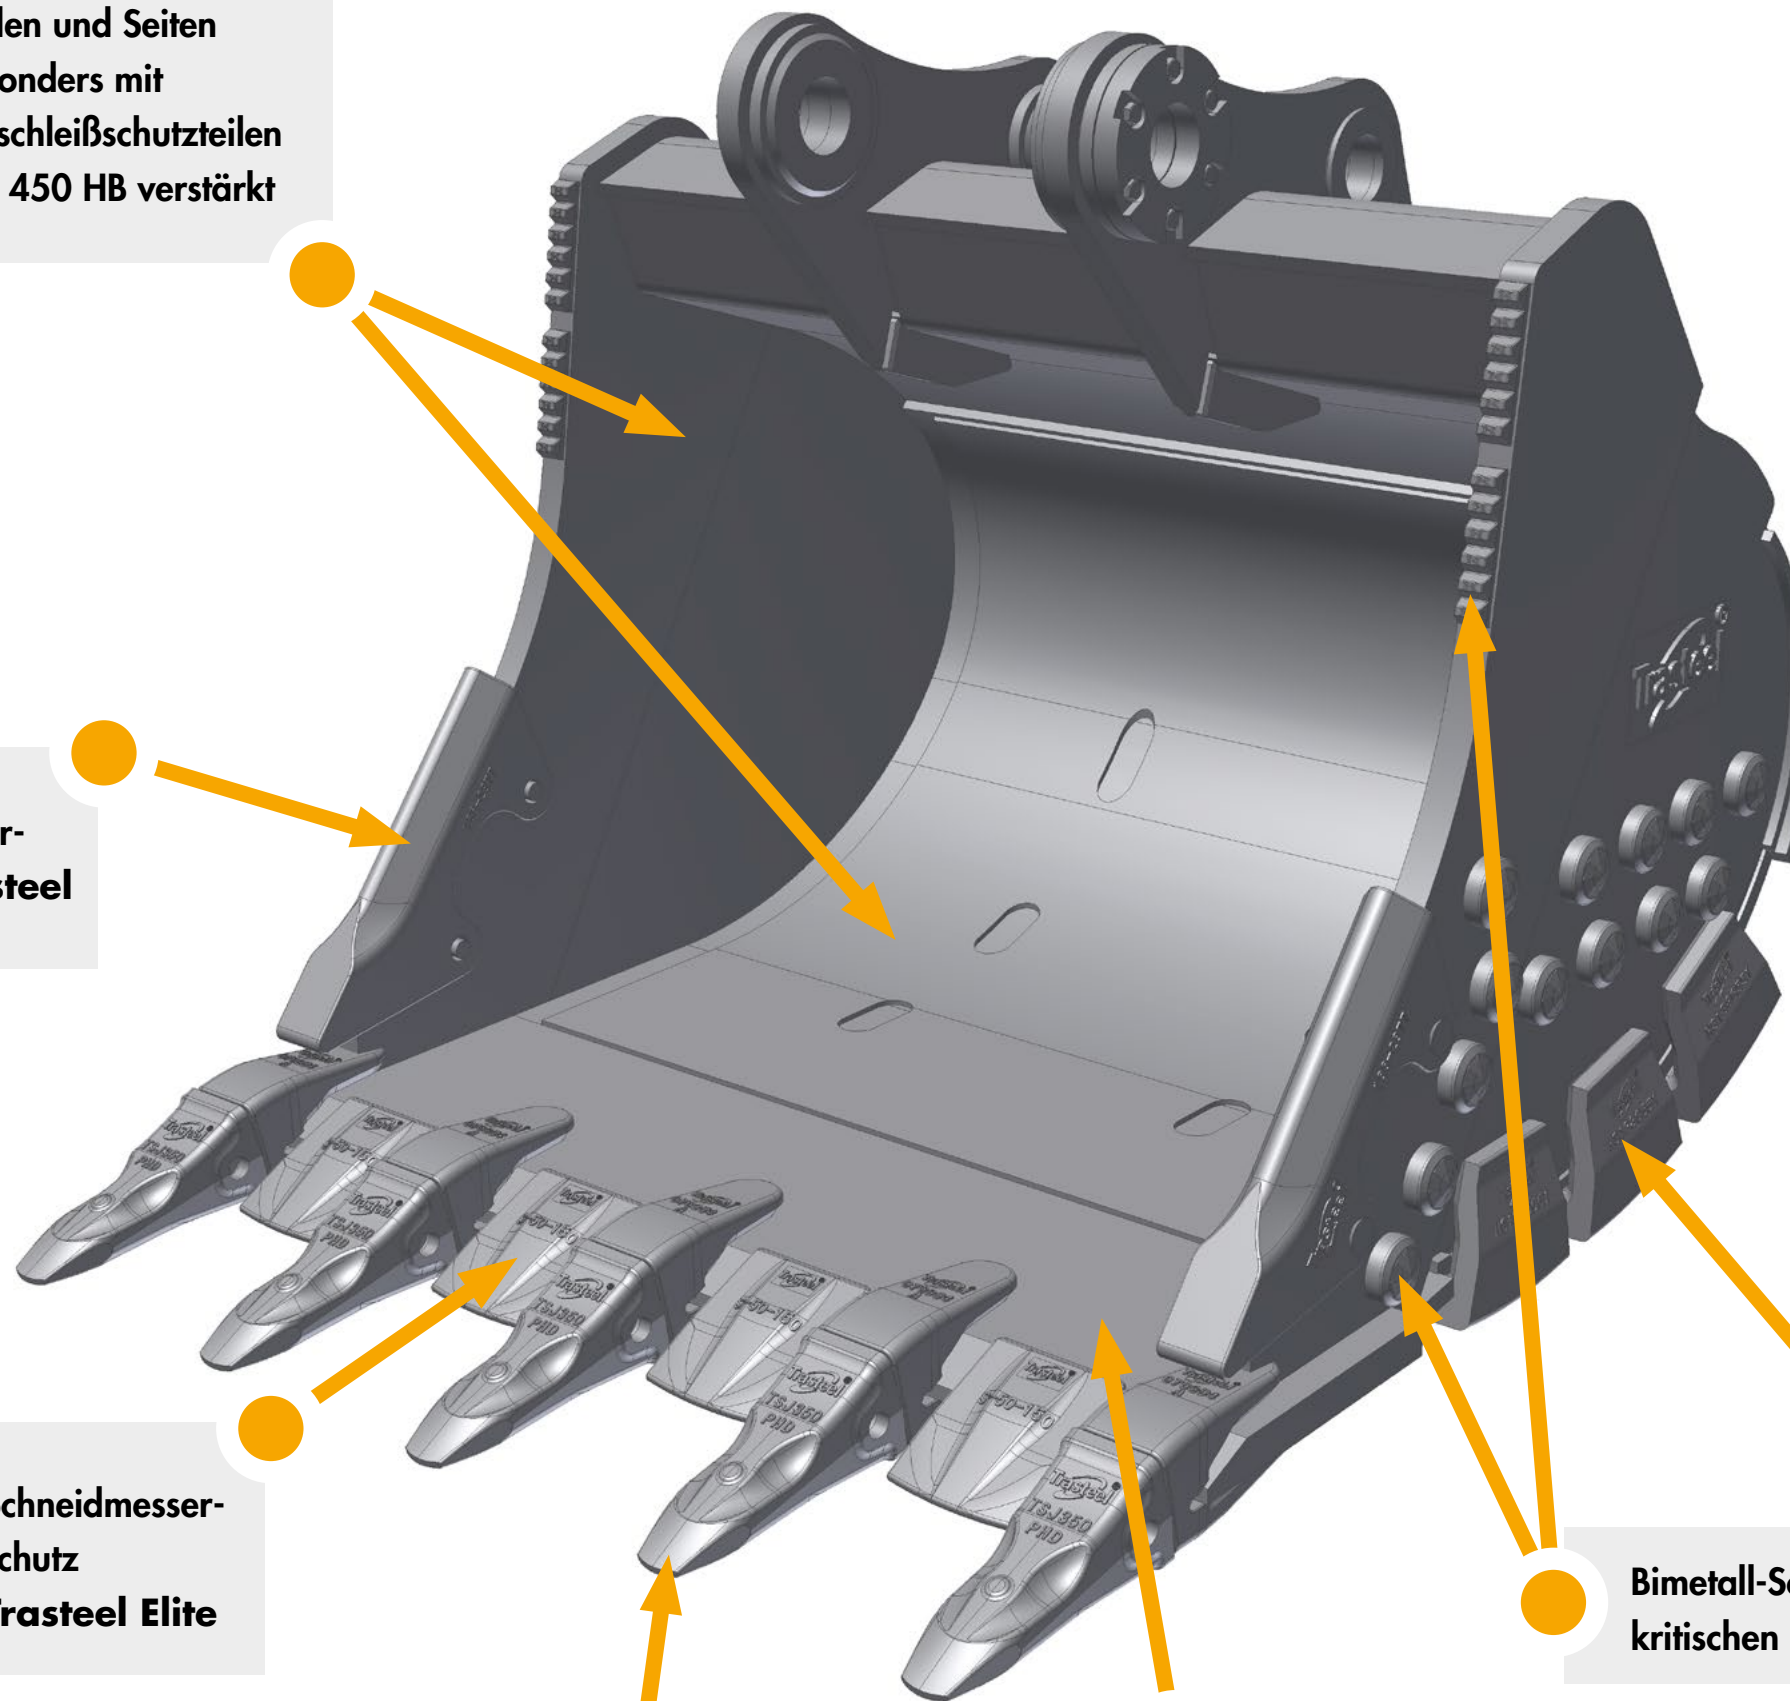

LÖFFEL UND SCHAUFELN Serie EXTREME-TECH

Baggerlöffel und Radladerschaufeln aus besonders harten, verschleißfesten Hochleistungstählen mit überdimensionierter Blechstärke und Verstärkungs- und Schutzteilen an allen kritischen Stellen.

EXTREM-TECH-Produkte von **TRASTEEL** werden auf der Grundlage individueller und ausführlicher Vorabstudien entworfen und budgetiert, um eine genaue Abstimmung auf die Anforderungen und Bedingungen der zu erfüllenden Aufgaben zu gewährleisten. Dies gilt vor allem für sehr anspruchsvolle Arbeiten unter harten Bedingungen mit extremem Abrieb. Dies ermöglicht eine lange Standzeit des Anbaugeräts ohne größere Instandhaltungsmaßnahmen an den sensibelsten Stellen.

EXTREME-TECH ist vor allem für mittlere und schwere Bagger und Lader bis zu 150 Tonnen vorgesehen.

Boden und Seiten besonders mit Verschleißschutzteilen aus 450 HB verstärkt

Besonders verstärkter Boden aus 450 HB-Stahl

Überdimensionierte Bodenschienen aus 450 HB-Stahl

Rückenverstärkungen zum Schutz des Bodens Trasteel Elite

Bimetall-Schutzteile an kritischen Stellen Trasteel

Gerade, Delta- oder Halbdelta- Schneidmesser aus Stahl mit hoher Streckgrenze

Massive PHD-Zähne und Zahnhalter Trasteel Elite

Schneidmesser-schutz
Trasteel Elite

Seitenmesser-schutz
Trasteel