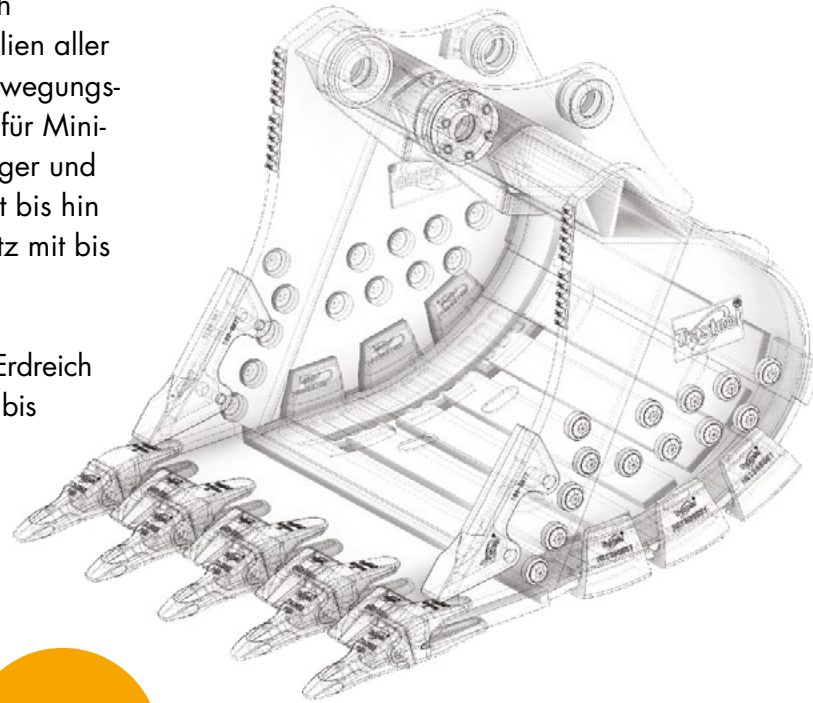

Trasteel WEAR PARTS

Anbaugeräte

Trasteel Tech bietet Ihnen eine breite Palette an Möglichkeiten für Ihre Aufgaben im Bereich Aushub, Laden und Umschlag von Materialien aller Art. Graben- und Böschungsaushub, Erdbewegungs- und Sortieraufgaben, Löffel und Schaufeln für Mini- und Midibagger von 1 t bis 14 t oder Bagger und Baggerlader in der Gewichtsklasse ab 15 t bis hin zu großen Maschinen im Produktionseinsatz mit bis zu 150 t Betriebsgewicht.

Auch für Lade- und Umschlagaufgaben von Erdreich und sonstigen Materialien, für Teleskoplader bis hin zu großen Radladern, für die Arbeit in Steinbrüchen, im Hafenumschlag, für die Bewegung heißer Schlacken in Gießereien und vielem mehr haben wir das richtige Anbaugerät.