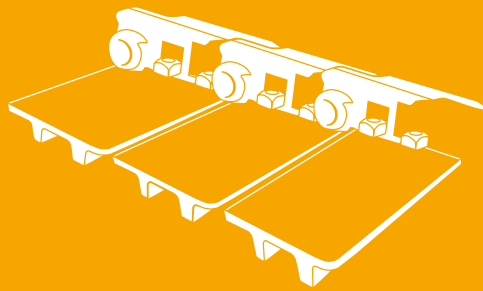

.Trasteel
TRACK

Fahrwerksteile

Trasteel TRACK

Trasteel Track hält einen umfangreichen Lagerbestand an Laufwerksteilen für alle Arten von Raupenfahrzeugen vor.

- Mini- und Midibagger
- Baustellenbagger
- Planierraupen
- Asphaltfertiger
- Bohrwagen

Alle unsere Ersatzteile sind geprüft und bieten Garantie für optimale Leistung und Langlebigkeit.

Trasteel Track bietet ein komplettes Sortiment an sonstigen Laufwerksteilen, damit Sie immer die notwendigen Ersatzteile für Ihre Raupenlaufwerke zur Verfügung haben. Trasteel Wear Parts sorgt sich um die Wirtschaftlichkeit Ihrer Maschinen.

LAUFWERKSTEILE FÜR PLANIERRAUPEN

- Geschmierte und gefettete Ketten
- Standard und Heavy-Duty-Bodenplatten
- Lauf- und Stützrollen
- Antriebskränze und komplette Antriebsräder
- Komplett Leiträder mit Halterungen
- Befestigungsschrauben